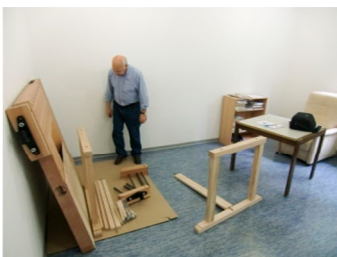

(... hier Jürgen Ruther bei den ersten Vorbereitungen für den Aufbau der Werkbank)

Freundeskreis „Zuhause im Eli“

c/o Elisabeth-Haus - Rahlstedter Weg 17 – 22159 Hamburg-Farmsen

Organisationsteam: Erwin Bielfeldt, Lore Grohs, Werner Heitmann, Stefanie Rohe-Braun und Irmgard Schnack

Mail: zuhause-im-eli@web.de Telefon: 0160 9942 7028 Internet: www.zuhause-im-eli.de